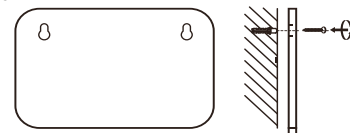

BEZPEČNOSTNÍ OPATŘENÍ

Před použitím si pečlivě přečtete tento návod.

1. Tento výrobek je určen pouze pro použití v interiéru. Nepoužívejte jej venku.
2. Tento výrobek není hračka a není určen pro děti.
3. Zařízení nainstalujte na zeď. Umístěte výrobek na bezpečné místo, kde nebude vystaven mechanickému poškození.
4. Zapojte USB kabel do USB portu nebo adaptéru. Upozorňujeme, že napájecí adaptér není součástí balení. Ujistěte se, že USB port nebo adaptér má výstup 5V/2A. Nepoužívejte zařízení s napětím vyšším než 5V, aby nedošlo k přehřátí, poškození světelného pásku a ohrožení bezpečnosti.
5. Pokud se rozhodnete použít lepicí háčky na hladké stěně, ujistěte se, že háčky jsou připevněny alespoň dvě hodiny před zavěšením LED neonového zrcadla.

SPECIFIKACE

Název produktu: **GIOperfect LED mirror Vibes Beauty** – Kosmetické zrcadlo s LED osvětlením v neonovém stylu

ID: **GIO-759BY**

Barva: **bílá a růžová**

Materiál: **PP**

Výkon: **5 V/2 A**

Rozhraní: **USB-C** (napájecí adaptér není součástí balení)

ZPŮSOB INSTALACE

Nainstalujte zrcadlo na zeď

1. Před každým spuštěním zkontrolujte, zda zařízení není poškozené. Při zapínání zařízení rozviňte napájecí kabel, aby nedošlo k přehřátí.
2. Před odchodem z domu odpojte zařízení od napájení.
3. Před čištěním odpojte napájení a otřete měkkým suchým hadříkem. Nepoužívejte tekuté čisticí prostředky.
4. LED prvky nelze vyměnit. Pokus o opravu zařízení vlastními silami nebo zásah do jeho konstrukce může vést k úrazu elektrickým proudem.
5. Produkt podléhá oddělenému sběru v souladu se směrnicí WEEE.

UPOZORNĚNÍ

Tento výrobek je určen pouze k dekorativnímu osvětlení. Nedovolte dětem, aby jej používaly bez dozoru. Pokud zaznamenáte abnormální zahřívání, kouření nebo jiné anomálie, okamžitě odpojte napájení a kontaktujte odborníka.